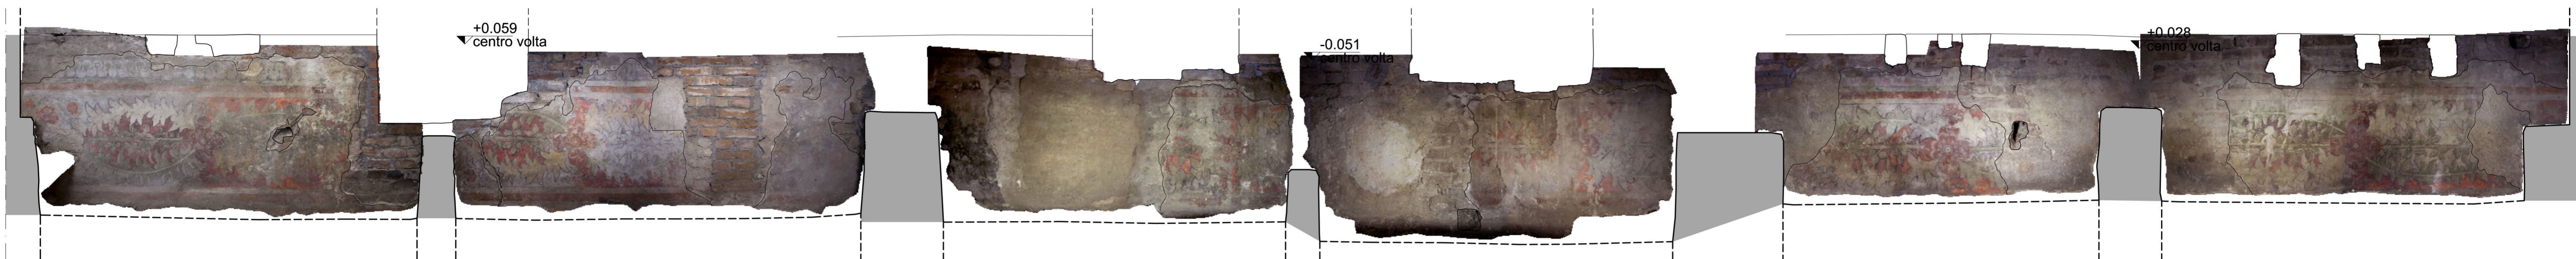

PROSPETTO OVEST

PROSPETTO EST

Palazzo Govone- Caratti, affreschi presenti nel sottotetto  
rilevo e restituzione Arch. Erik Costamagna, Arch Nadia Guardini

Scala grafica 1:20

PROSPETTO SUD

PROSPETTO NORD

Palazzo Govone- Caratti, affreschi presenti nel sottotetto  
 rilievo e restituzione Arch. Erik Costamagna, Arch Nadia Guardini

Scala grafica 1:20